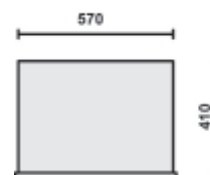

BW C04BOX-A VU
cassettera mobile con 6 cassetti e assortimento di 196 utensili universali in vassoio morbido in EVA
Caratteristiche principali:

- Piano di lavoro in ABS con 6 vaschette portaminuterie
- Sei cassetti da 570x410 mm, montati su guide telescopiche a sfera:
 - 1 cassetto altezza 80 mm
 - 4 cassetti altezza 110 mm
 - 1 cassetto altezza 160 mm
- Piano dei cassetti protetto da tappetini di gomma espansa.
- Quattro ruote Ø 125 mm:
 - 2 fisse e 2 girevoli con freno.
- Serratura di sicurezza centralizzata frontale.
- Capacità di carico statico: 150 kg.

		art.
	024006201	BW C04BOX-A

- n. 16 **BW 42:** Chiavi combinate  6-7-8-9-10-11-12-13-14-15-16-17-19-21-22-24 mm
- n. 9 **BW 96BPC/SC9:** Serie di 9 chiavi maschio esagonale piegate con un'estremità sferica   1,5-2-2,5-3-4-5-6-8-10 mm
- n. 1 **BW 1719BMA8/P:** Lime piatte a taglio mezzodolce, con impugnatura  200 mm
- n. 1 **BW 1719BMA8/M:** Lime mezzotonde a taglio mezzodolce, con impugnatura  200 mm
- n. 1 **BW 1719BMA8/R:** Lime tonde a taglio mezzodolce, con impugnatura  200 mm
- n. 1 **BW 1128BMX:** Forbici per elettricisti lame diritte in acciaio inox con microdentatura 145 mm
- n. 3 **1201E:** giravite lama piatta   3,5x100-5,5x150-6,5x150 mm
- n. 1 **1201EN:** giravite per viti a testa con intaglio   4x30 mm
- n. 2 **1202E:** giravite Phillips®   PH1x80-PH2x100 mm
- n. 1 **1202EN:** giravite Phillips®   PH1x30 mm
- n. 15 **BW 920A:** Chiavi a bussola esagonali 1/2"   12-13-14-15-16-17-18-19-20-21-22-24-27-30-32 mm
- n. 13 **BW 900:** Chiavi a bussola esagonali 1/4"   4-4,5-5-5,5-6-7-8-9-10-11-12-13-14 mm
- n. 8 **BW 900L:** Chiavi a bussola a mano lunghe 1/4"   6-7-8-9-10-11-12-13 mm
- n. 1 **BW 895/1:** Bussole portainseriti per BW 861, BW 862, BW 866  
- n. 1 **BW 900/20:** Prolunga - 1/4" 50 mm
- n. 1 **BW 900/20L:** Prolunga - 1/4" 100 mm
- n. 1 **BW 900/25:** Snodo 1/4"